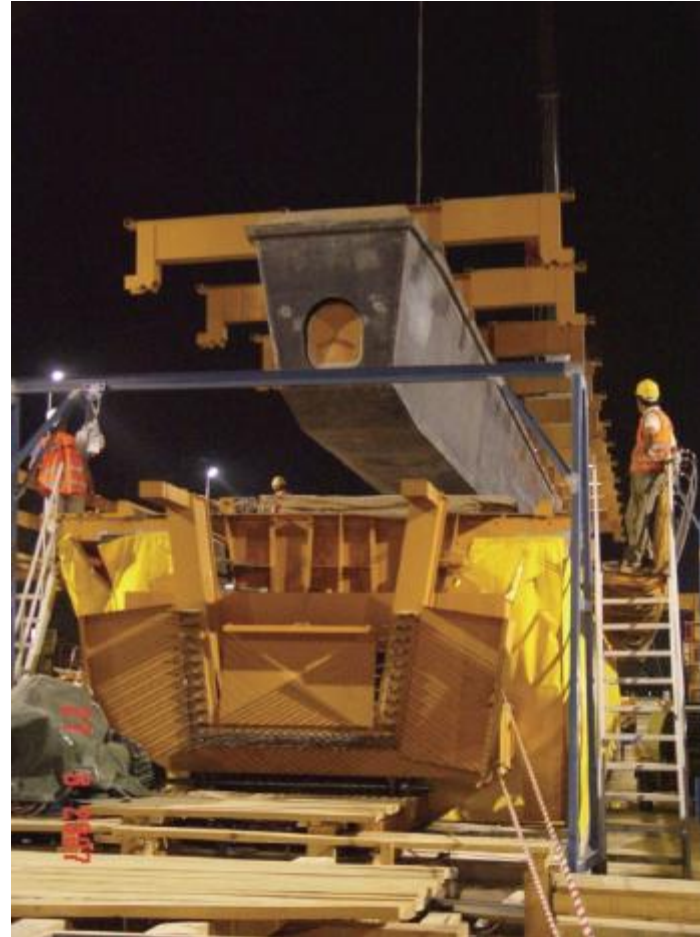

“U” SHAPE BEAM SELF REACTING MOULD

نماینده انحصاری NINIVE در ایران

تلفن: ۷۷۱۳۰۶۸۴ - ۷۷۴۵۹۲۵۴

پرشین مس **Persian Mesa**
طراحی، تأمین و اجرا (سهامی خاص) Engineering , Procurement & Construction Co.(P.J.S)

Exclusive Representative of NINIVE in IRAN

www.persianmesa.com info@persianmesa.com